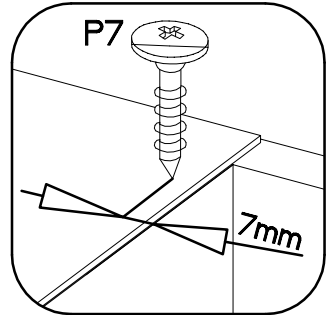

60 D 3S BB Premium Box

Ersatzteil Nummer	Dimension
KUH.10225	815x500x16
KUH.10226	815x500x16
KUH.60004	713x585x2,5
KUH.90010 x2	567x100x16
KUH.90011 x2	567x100x16
KUH.90015	599x95x16

A	B	E1	E9	F2
8	8	8	2	4
O	P4	P7	R3	
1	2	8-10	4	

1

6.5x48x16  F2 4	+8x30mm  A 8
--	---

2

6,4 x 50mm		
		
B	O	E1
4	1	4

3

6,4 x 50mm		
		
B	O	E1
4	1	4

4

5

φ3.0x20mm

P7

8-10

6

4.0x45mm

P4

2

E9

2

KUH.90015

KUH.90015

7

4.0x35mm

R3

4

5cm