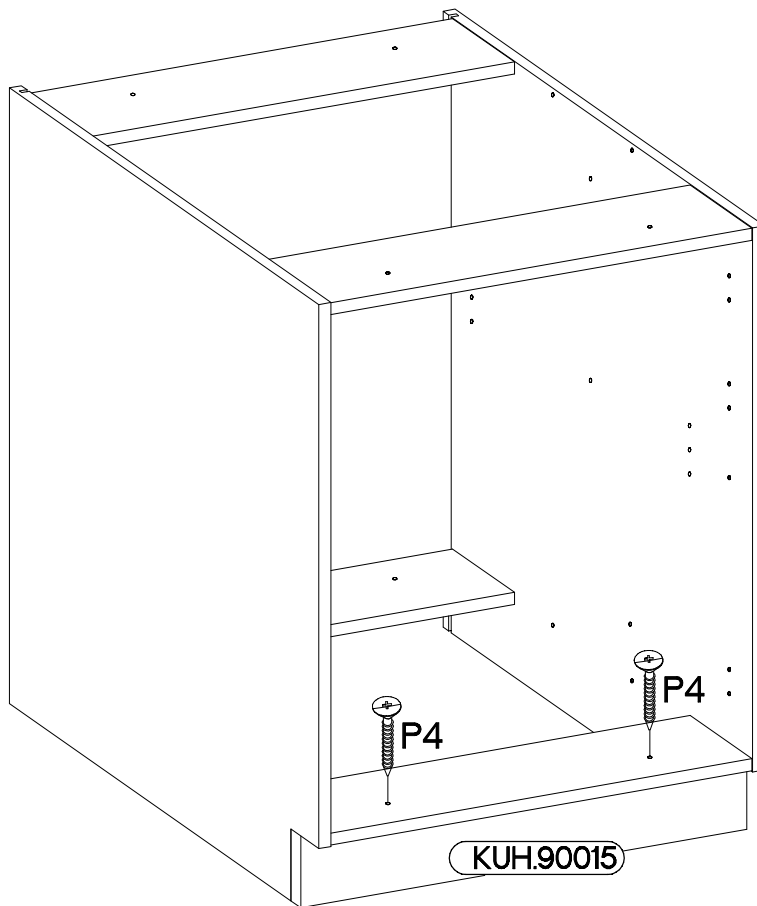

60 D 3S BB Premium Box

Ersatzteil Nummer	Dimension
KUH.10225	815x500x16
KUH.10226	815x500x16
KUH.60004	713x585x2,5
KUH.90010 x2	567x100x16
KUH.90011 x2	567x100x16
KUH.90015	599x95x16

A	B	E1	E9	F2
8	8	8	2	4
O	P4	P7	R3	
1	2	8-10	4	

1

6.5x48x16  F2 4	+8x30mm  A 8
--	---

2

6,4 x 50mm		
		
B	O	E1
4	1	4

3

6,4 x 50mm		
		
B	O	E1
4	1	4

4

5

φ3.0x20mm

P7

8-10

6

4.0x45mm

P4

2

E9

2

KUH.90015

KUH.90015

7

4.0x35mm

R3

4

5cm