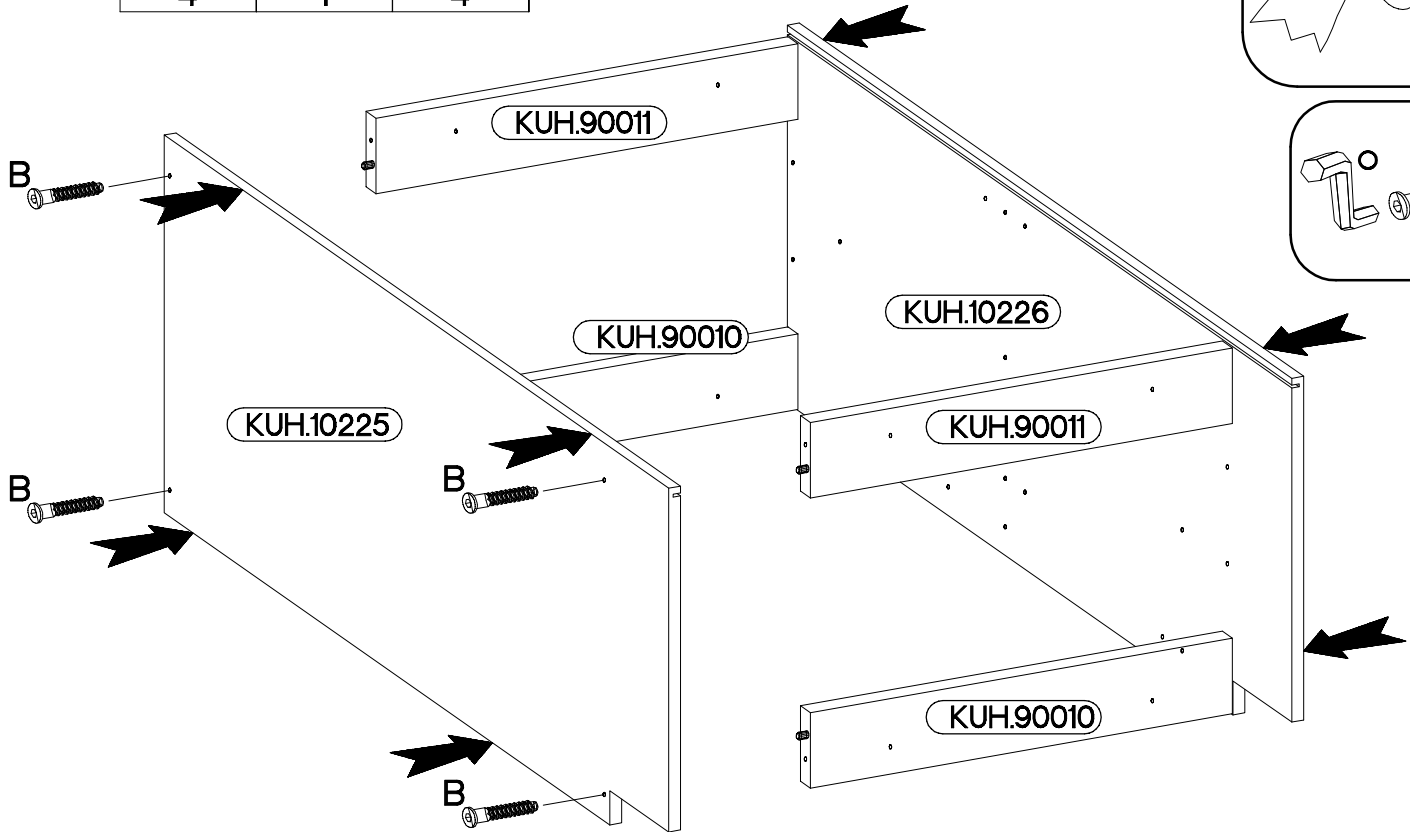

60 D 3S BB Premium Box

Ersatzteil Nummer	Dimension
KUH.10225	815x500x16
KUH.10226	815x500x16
KUH.60004	713x585x2,5
KUH.90010 x2	567x100x16
KUH.90011 x2	567x100x16
KUH.90015	599x95x16

A	B	E1	E9	F2
8	8	8	2	4
O	P4	P7	R3	
1	2	8-10	4	

1

6.5x48x16  F2 4	+8x30mm  A 8
--	---

2

6,4 x 50mm		
		
B	O	E1
4	1	4

3

6,4 x 50mm		
		
B	O	E1
4	1	4

4

5

φ3.0x20mm

P7

8-10

6

4.0x45mm

P4

2

E9

2

KUH.90015

KUH.90015

7

4.0x35mm

R3

4

5cm