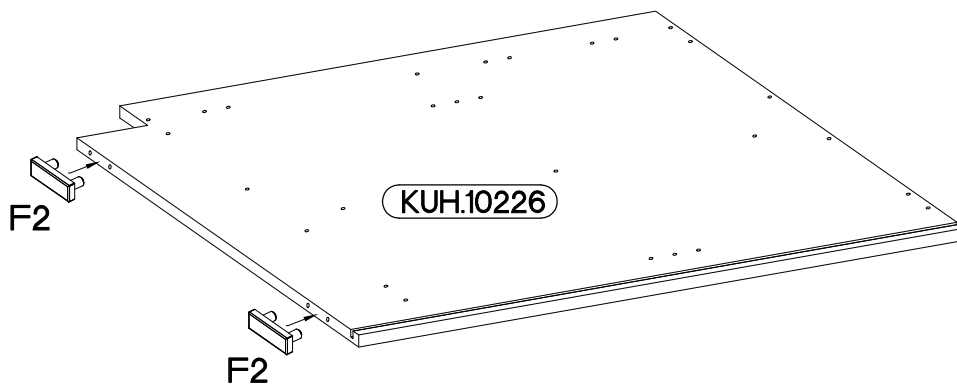

60 D 3S BB Premium Box

Ersatzteil Nummer	Dimension
KUH.10225	815x500x16
KUH.10226	815x500x16
KUH.60004	713x585x2,5
KUH.90010 x2	567x100x16
KUH.90011 x2	567x100x16
KUH.90015	599x95x16

A	B	E1	E9	F2
8	8	8	2	4
O	P4	P7	R3	
1	2	8-10	4	

1

6.5x48x16  F2 4	+8x30mm  A 8
--	---

2

6,4 x 50mm		
		
B	O	E1
4	1	4

3

6,4 x 50mm		
		
B	O	E1
4	1	4

4

5

φ3.0x20mm

P7

8-10

6

4.0x45mm

P4

2

E9

2

KUH.90015

KUH.90015

7

4.0x35mm

R3

4

5cm