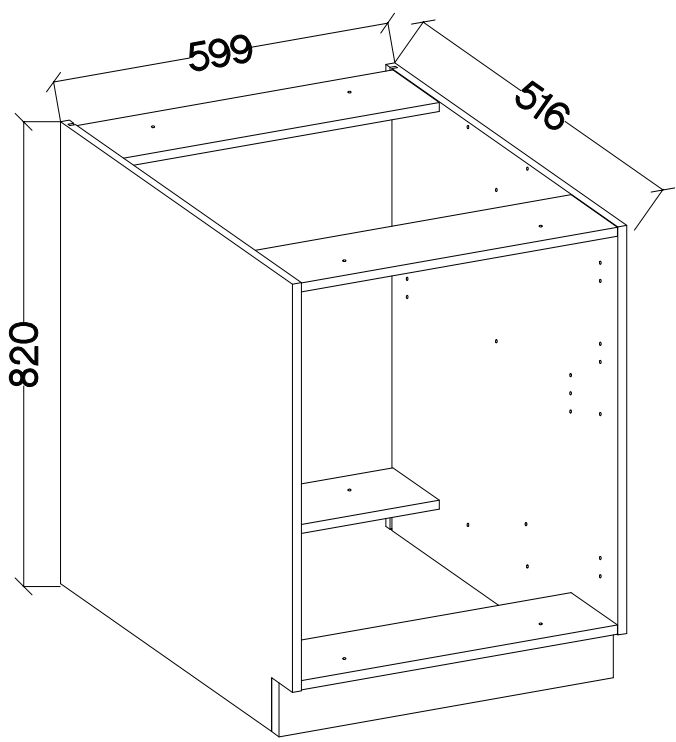

60 D 3S BB Premium Box

Ersatzteil Nummer	Dimension
KUH.10225	815x500x16
KUH.10226	815x500x16
KUH.60004	713x585x2,5
KUH.90010 x2	567x100x16
KUH.90011 x2	567x100x16
KUH.90015	599x95x16

A	B	E1	E9	F2
8	8	8	2	4
O	P4	P7	R3	
1	2	8-10	4	

1

6.5x48x16  F2 4	+8x30mm  A 8
--	---

2

6,4 x 50mm		
		
B	O	E1
4	1	4

3

6,4 x 50mm		
		
B	O	E1
4	1	4

4

5

φ3.0x20mm

P7

8-10

6

4.0x45mm

P4

2

E9

2

KUH.90015

KUH.90015

7

4.0x35mm

R3

4

5cm