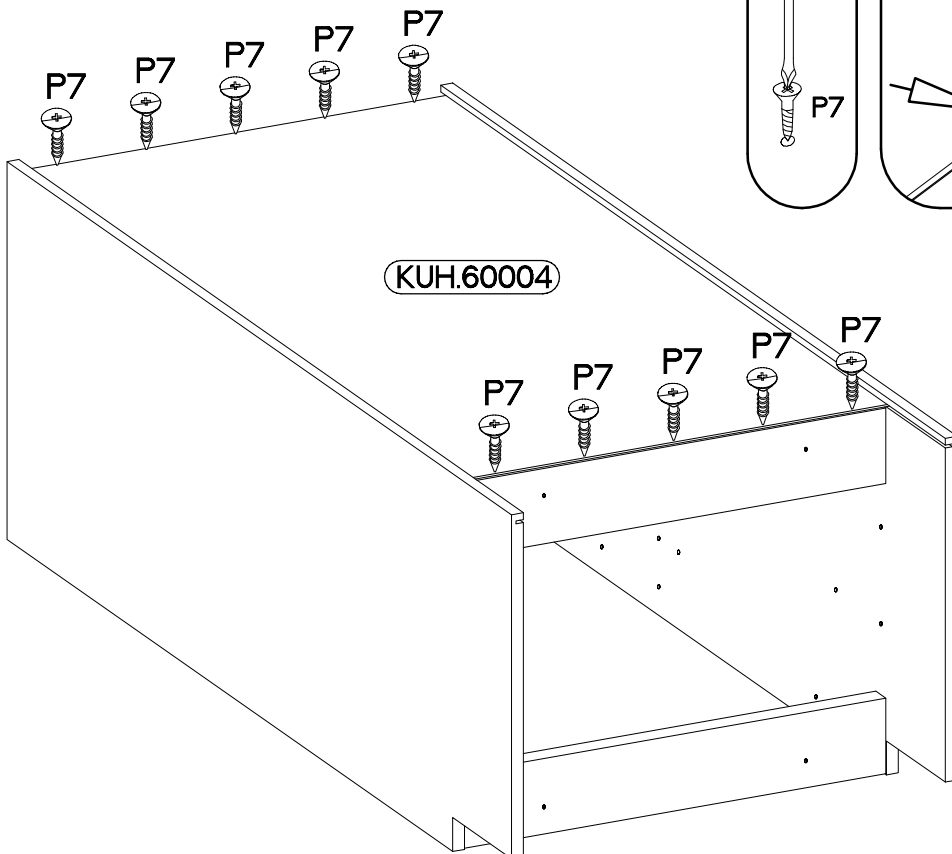

60 D 3S BB Premium Box

Ersatzteil Nummer	Dimension
KUH.10225	815x500x16
KUH.10226	815x500x16
KUH.60004	713x585x2,5
KUH.90010 x2	567x100x16
KUH.90011 x2	567x100x16
KUH.90015	599x95x16

A	B	E1	E9	F2
8	8	8	2	4
O	P4	P7	R3	
1	2	8-10	4	

1

6.5x48x16  F2 4	+8x30mm  A 8
--	---

2

6,4 x 50mm		
		
B	O	E1
4	1	4

3

6,4 x 50mm		
		
B	O	E1
4	1	4

4

5

φ3.0x20mm

P7

8-10

6

4.0x45mm

P4

2

E9

2

KUH.90015

KUH.90015

7

4.0x35mm

R3

4

5cm