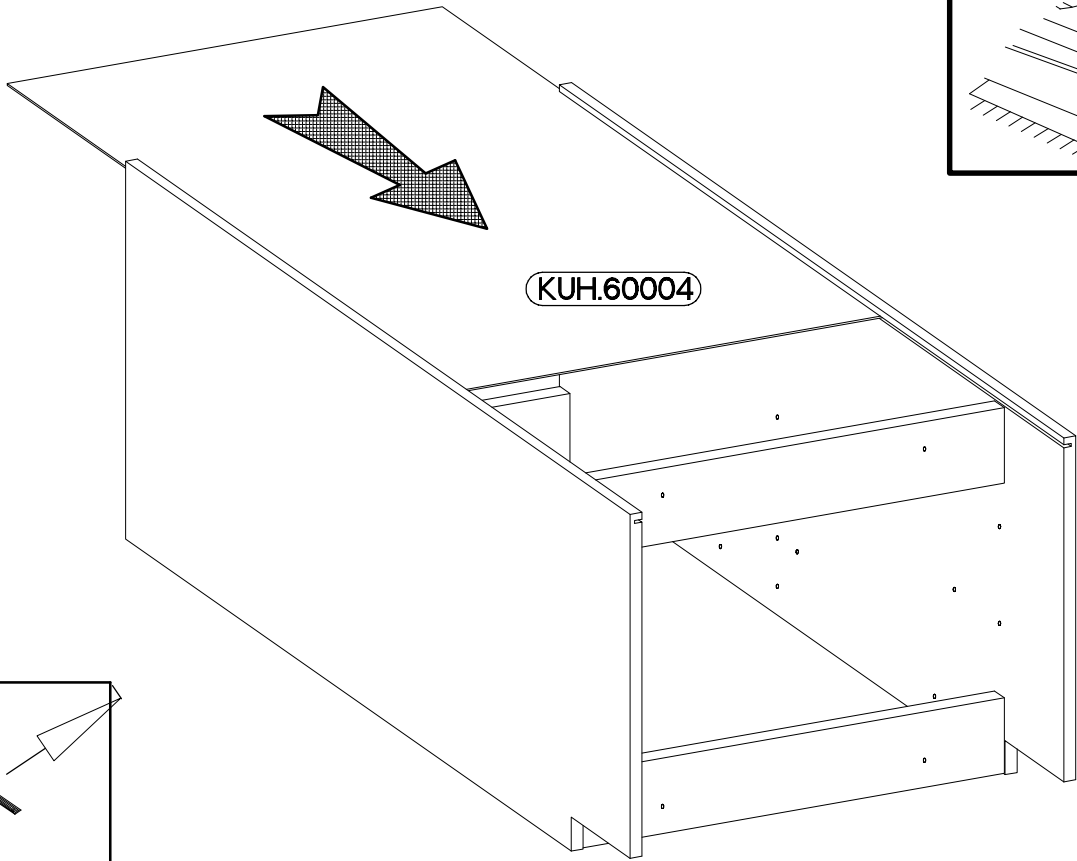

60 D 3S BB Premium Box

Ersatzteil Nummer	Dimension
KUH.10225	815x500x16
KUH.10226	815x500x16
KUH.60004	713x585x2,5
KUH.90010 x2	567x100x16
KUH.90011 x2	567x100x16
KUH.90015	599x95x16

A	B	E1	E9	F2
8	8	8	2	4
O	P4	P7	R3	
1	2	8-10	4	

1

6.5x48x16  F2 4	+8x30mm  A 8
--	---

2

6,4 x 50mm		
		
B	O	E1
4	1	4

3

6,4 x 50mm		
		
B	O	E1
4	1	4

4

5

2

KUH.90015

KUH.90015

7

4.0x35mm

R3

4

5cm