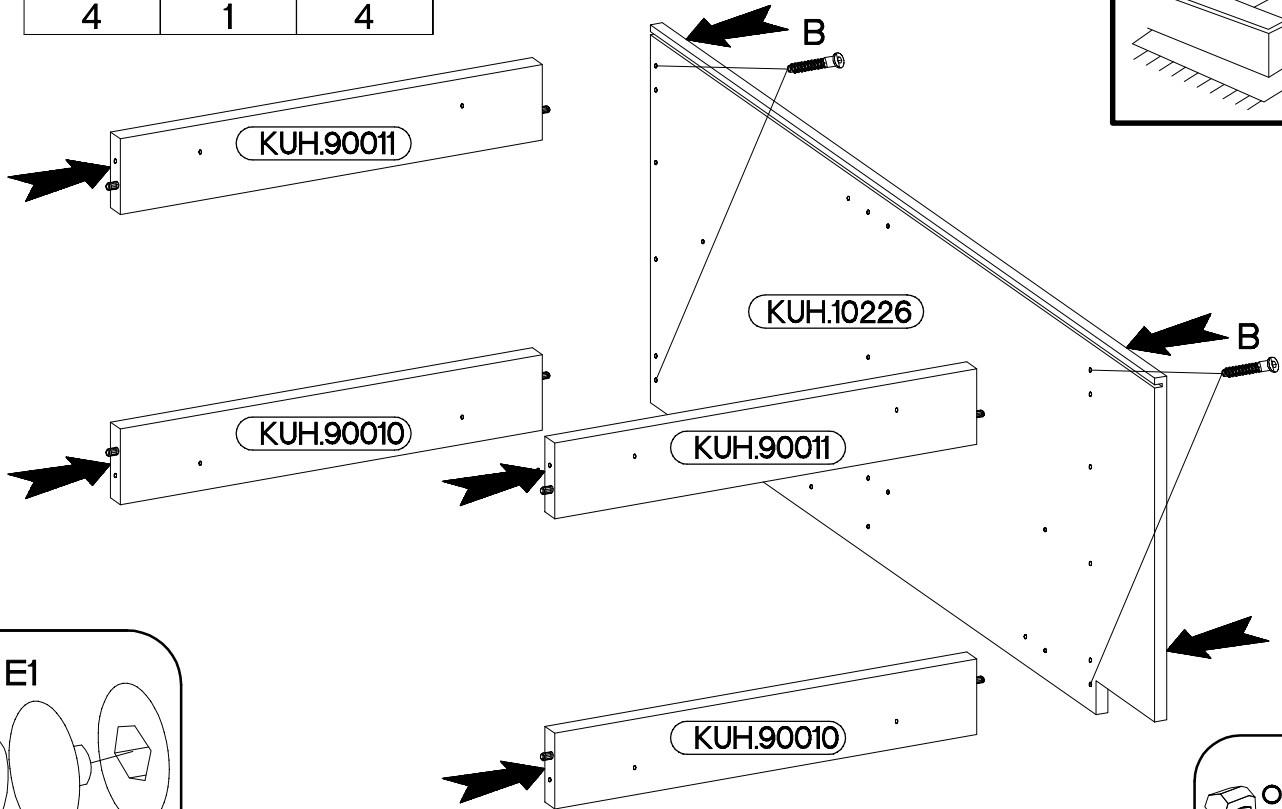

60 D 3S BB Premium Box

Ersatzteil Nummer	Dimension
KUH.10225	815x500x16
KUH.10226	815x500x16
KUH.60004	713x585x2,5
KUH.90010 x2	567x100x16
KUH.90011 x2	567x100x16
KUH.90015	599x95x16

A	B	E1	E9	F2
8	8	8	2	4
O	P4	P7	R3	
1	2	8-10	4	

1

6.5x48x16  F2 4	+8x30mm  A 8
--	---

2

6,4 x 50mm		
		
B	O	E1
4	1	4

3

6,4 x 50mm		
		
B	O	E1
4	1	4

4

5

φ3.0x20mm

P7

8-10

6

4.0x45mm

P4

2

E9

2

KUH.90015

KUH.90015

7

4.0x35mm

R3

4

5cm